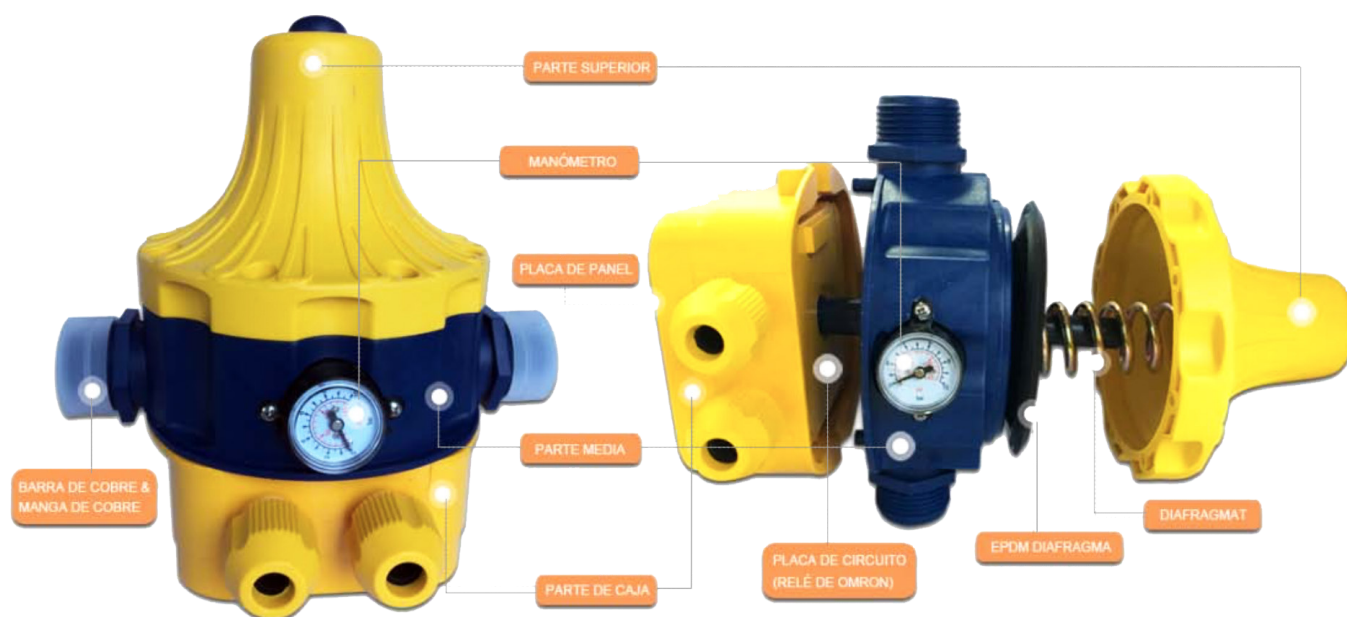

1. DATOS TÉCNICOS TECHNICAL DATA DONNÉES TECHNIQUES

MODELO MODEL MODÈLE	I MÁX POT MÁX FREQ.				CONEXIONES CONECTIONS CONNEXIONS			PRESIÓN PRESSURE PRESSION		TEMP.	CARACTERÍSTICAS CHARACTERISTICS CARACTÉRISTIQUES				
	A	kW	Hp	Hz	ENTRADA INLET ENTRÉE	SALIDA OUTLET SORTIE	ARRANQUE START START	MÁX	MÁX	°C	REGULABLE	MANÓMETRO	CABLE BOMBA	CABLE A RED	TERMINALES
PYD-5	10	1,1	1,5	50 / 60	Ø"	Ø"	bar	bar	°C		✓	✓	0,5 m	2 m*	✓

**Sólo para bombas monofásicas.
*Con enchufe.

2. DESPIECE PARTS PIÈCES